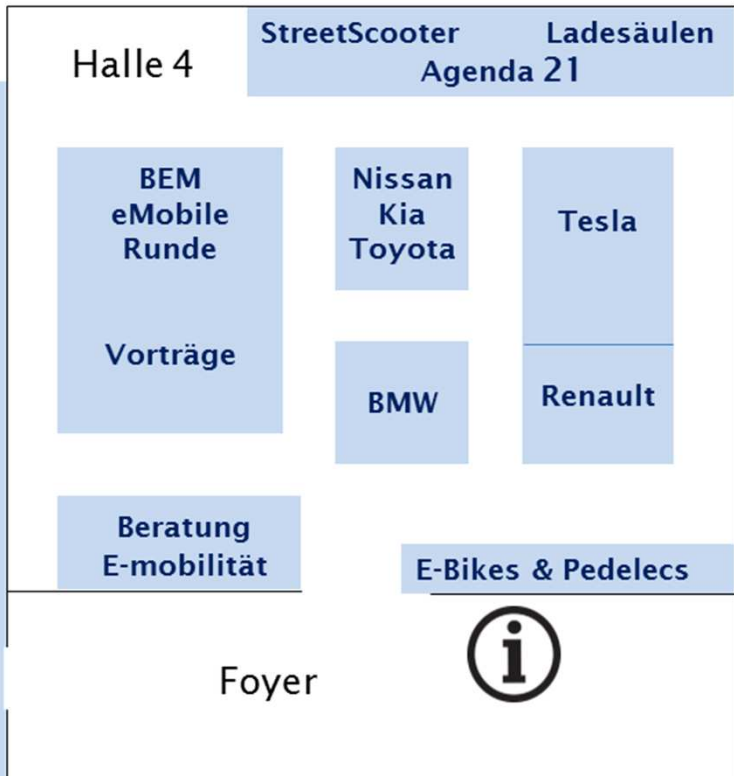

Unsere Heimat - unser Klima

Probefahrten E-Autos & E-Roller & Fun Mobile

- K1 Hammer
- Segway
- Kumpan
- Jetflyer
- Renault
- Tesla
- VW
- Smart
- Nissan
- Kia
- Mitsubishi
- unu

Lastenräder  
ADFC/Radcodierung

5. Energietag  
35. BEM eMobile Runde

Elektro mobil im  
Landkreis Gießen

An der Hessenhalle

Eingang Süd